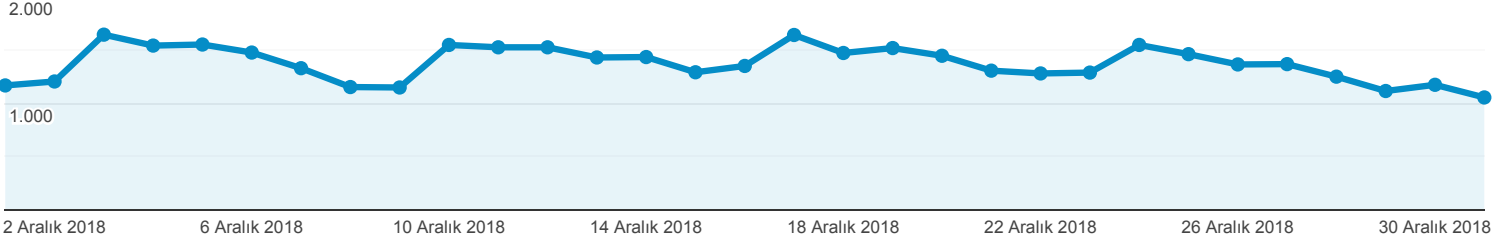

Kitleye Genel Bakış

Tüm Kullanıcılar
%100,00 Kullanıcılar

1 Ara 2018 - 31 Ara 2018

Genel Bakış

Kullanıcılar

Kullanıcılar
38.603

Yeni Kullanıcılar
36.344

Oturum
45.992

Kullanıcı Başına Oturum Sayısı
1,19

Sayfa Görüntüleme Sayısı
64.827

Sayfa / Oturum
1,41

Ort. Oturum Süresi
00:01:00

Hemen Çıkma Oranı
%84,13

New Visitor Returning Visitor

Dil	Kullanıcılar	% Kullanıcılar
1. tr-tr	27.728	%72,08
2. tr	8.066	%20,97
3. en-us	1.781	%4,63
4. en-gb	233	%0,61
5. de-de	102	%0,27
6. ru	78	%0,20
7. en	69	%0,18
8. ru-ru	61	%0,16
9. zh-cn	51	%0,13
10. fr-fr	29	%0,08