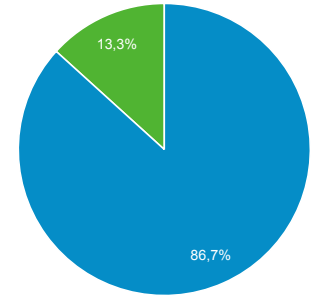

Kitleye Genel Bakış

Tüm Kullanıcılar
%100,00 Kullanıcılar

1 Ara 2018 - 31 Ara 2018

Genel Bakış

Kullanıcılar

Kullanıcılar
38.603

Yeni Kullanıcılar
36.344

Oturum
45.992

Kullanıcı Başına Oturum Sayısı
1,19

Sayfa Görüntüleme Sayısı
64.827

Sayfa / Oturum
1,41

Ort. Oturum Süresi
00:01:00

Hemen Çıkma Oranı
%84,13

New Visitor Returning Visitor

Dil	Kullanıcılar	% Kullanıcılar
1. tr-tr	27.728	%72,08
2. tr	8.066	%20,97
3. en-us	1.781	%4,63
4. en-gb	233	%0,61
5. de-de	102	%0,27
6. ru	78	%0,20
7. en	69	%0,18
8. ru-ru	61	%0,16
9. zh-cn	51	%0,13
10. fr-fr	29	%0,08